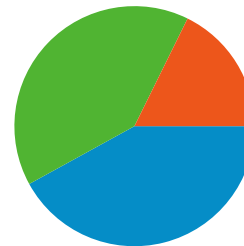

Alle verkeersbronnen hebben in totaal 34.440 bezoeken gegenereerd

40,30% Direct verkeer

17,69% Verwijzende sites

42,00% Zoekmachines

■ Zoekmachines	14.466 (42,00%)
■ Direct verkeer	13.879 (40,30%)
■ Verwijzende sites	6.091 (17,69%)
■ Overig	4 (0,01%)

Belangrijkste verkeersbronnen

Bronnen	Bezoeken	Bezoekpercen tage	Zoekwoorden	Bezoeken	Bezoekpercen tage
(direct) ((none))	13.879	40,30%	meteo westerlo	1.148	7,94%
google (organic)	13.084	37,99%	westerlo	827	5,72%
weer.startpagina.nl (referral)	1.668	4,84%	bliksemdetectie	759	5,25%
users.pandora.be (referral)	767	2,23%	bliksem voorspelling	551	3,81%
msn (organic)	645	1,87%	onweer waarschuwing	394	2,72%