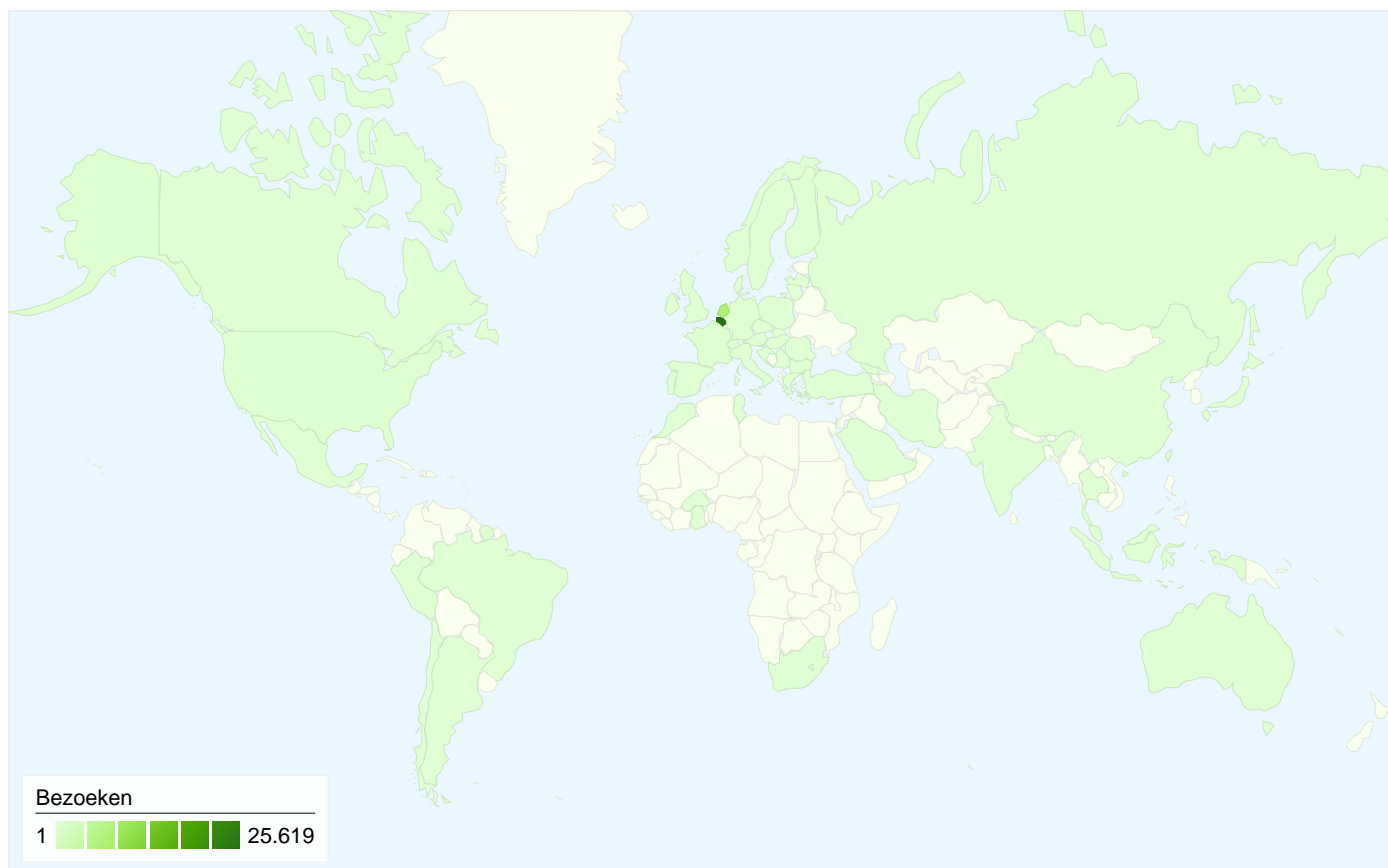

16.053 mensen hebben deze site bezocht

-  **34.440** Bezoeken
-  **16.053** Unieke bezoekers
-  **121.647** Paginaweergaves
-  **3,53** Gemiddelde paginaweergaves
-  **00:08:36** Tijd op site
-  **41,83%** Weigeringspercentage
-  **46,40%** Nieuwe bezoeken

Alle verkeersbronnen hebben in totaal 34.440 bezoeken gegenereerd

 40,30% Direct verkeer

 17,69% Verwijzende sites

 42,00% Zoekmachines

■ Zoekmachines	14.466 (42,00%)
■ Direct verkeer	13.879 (40,30%)
■ Verwijzende sites	6.091 (17,69%)
■ Overig	4 (0,01%)

Belangrijkste verkeersbronnen

Bronnen	Bezoeken	Bezoekpercen tage	Zoekwoorden	Bezoeken	Bezoekpercen tage
(direct) ((none))	13.879	40,30%	meteo westerlo	1.148	7,94%
google (organic)	13.084	37,99%	westerlo	827	5,72%
weer.startpagina.nl (referral)	1.668	4,84%	bliksemdetectie	759	5,25%
users.pandora.be (referral)	767	2,23%	bliksem voorspelling	551	3,81%
msn (organic)	645	1,87%	onweer waarschuwing	394	2,72%

34.440 bezoeken zijn afkomstig van 58 landen/gebieden

Sitegebruik

Land/gebied	Bezoeken	Pagina's/bezoek	Gem. tijd op site	Nieuw bezoekpercentage	Weigeringspercentage
Bezoeken 34.440 Percentage van sitetotaal: 100,00%	Pagina's/bezoek 3,53 Sitegem.: 3,53 (0,00%)	Gem. tijd op site 00:08:36 Sitegem.: 00:08:36 (0,00%)	Nieuw bezoekpercentage 46,40% Sitegem.: 46,31% (0,19%)	Weigeringspercentage 41,83% Sitegem.: 41,83% (0,00%)	
Land/gebied	Bezoeken	Pagina's/bezoek	Gem. tijd op site	Nieuw bezoekpercentage	Weigeringspercentage
Belgium	25.619	3,63	00:10:18	40,54%	38,41%
Netherlands	7.394	3,20	00:03:37	65,08%	54,02%
France	415	3,34	00:02:48	40,00%	11,81%
Germany	277	2,25	00:02:21	32,85%	60,29%
United States	251	4,22	00:09:06	57,37%	51,00%
United Kingdom	79	3,32	00:02:32	64,56%	50,63%
Spain	54	4,07	00:07:03	35,19%	37,04%
Sweden	31	7,39	00:01:13	93,55%	22,58%
(not set)	29	1,69	00:05:06	65,52%	75,86%
Turkey	26	6,88	00:04:54	100,00%	23,08%