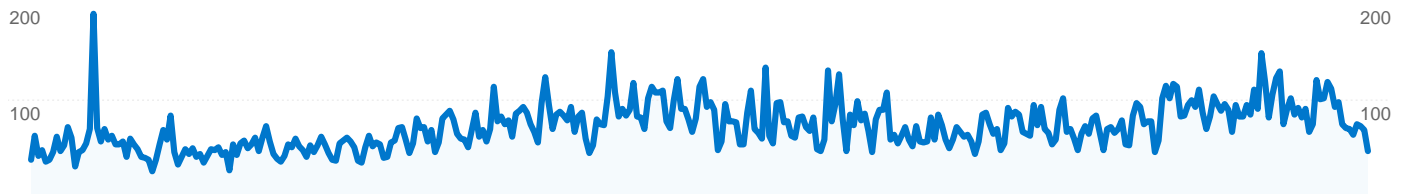

Sitegebruik

 **34.440** Bezoeken

 **41,83%** Weigeringspercentage

 **121.647** Paginaweergaves

 **00:08:36** Gem. tijd op site

 **3,53** Pagina's/bezoek

 **46,31%** Nieuw bezoekpercentage

Overzicht van bezoekers

16.053 mensen hebben deze site bezocht

-  **34.440** Bezoeken
-  **16.053** Unieke bezoekers
-  **121.647** Paginaweergaves
-  **3,53** Gemiddelde paginaweergaves
-  **00:08:36** Tijd op site
-  **41,83%** Weigeringspercentage
-  **46,40%** Nieuwe bezoeken

34.440 bezoeken zijn afkomstig van 58 landen/gebieden

Sitegebruik

Land/gebied	Bezoeken	Pagina's/bezoek	Gem. tijd op site	Nieuw bezoekpercentage	Weigeringspercentage
Bezoeken 34.440 Percentage van sitetotaal: 100,00%	Pagina's/bezoek 3,53 Sitegem.: 3,53 (0,00%)	Gem. tijd op site 00:08:36 Sitegem.: 00:08:36 (0,00%)	Nieuw bezoekpercentage 46,40% Sitegem.: 46,31% (0,19%)	Weigeringspercentage 41,83% Sitegem.: 41,83% (0,00%)	
Land/gebied	Bezoeken	Pagina's/bezoek	Gem. tijd op site	Nieuw bezoekpercentage	Weigeringspercentage
Belgium	25.619	3,63	00:10:18	40,54%	38,41%
Netherlands	7.394	3,20	00:03:37	65,08%	54,02%
France	415	3,34	00:02:48	40,00%	11,81%
Germany	277	2,25	00:02:21	32,85%	60,29%
United States	251	4,22	00:09:06	57,37%	51,00%
United Kingdom	79	3,32	00:02:32	64,56%	50,63%
Spain	54	4,07	00:07:03	35,19%	37,04%
Sweden	31	7,39	00:01:13	93,55%	22,58%
(not set)	29	1,69	00:05:06	65,52%	75,86%
Turkey	26	6,88	00:04:54	100,00%	23,08%

1 - 10 van 58

Pagina's op deze site zijn in totaal 121.647 keer bekeken

 121.647 Paginaweergaves

 71.240 Unieke paginaweergaves

 41,83% Weigeringspercentage

Belangrijkste inhoud

Pagina's	Paginaweergaves	Weergavepercentage
/weer/neerslag.htm	22.599	18,58%
/weer/weer.htm	21.317	17,52%
/	15.277	12,56%
/klimaatverandering/zonneactiviteit.htm	7.052	5,80%
/weer/weersverwachting.htm	6.810	5,60%