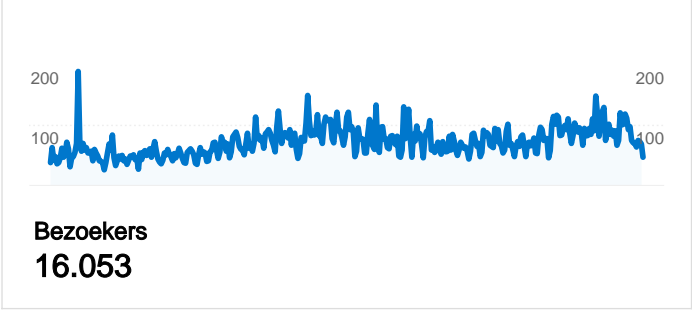

Overzicht van bezoekers

Kaartoverlay world