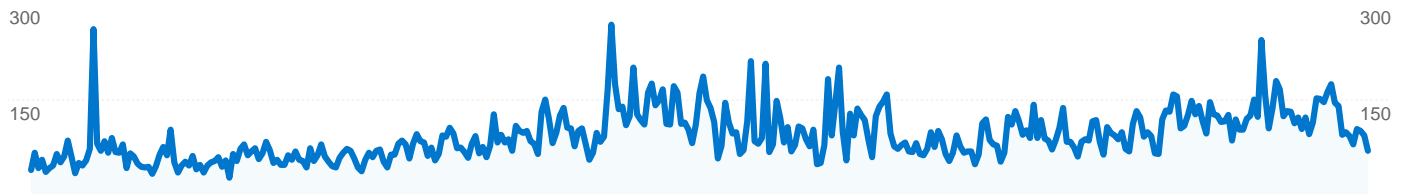

Sitegebruik

 **34.440** Bezoeken

 **41,83%** Weigeringspercentage

 **121.647** Paginaweergaves

 **00:08:36** Gem. tijd op site

 **3,53** Pagina's/bezoek

 **46,31%** Nieuw bezoekpercentage

Overzicht van bezoekers

16.053 mensen hebben deze site bezocht

-  **34.440** Bezoeken
-  **16.053** Unieke bezoekers
-  **121.647** Paginaweergaves
-  **3,53** Gemiddelde paginaweergaves
-  **00:08:36** Tijd op site
-  **41,83%** Weigeringspercentage
-  **46,40%** Nieuwe bezoeken

Alle verkeersbronnen hebben in totaal 34.440 bezoeken gegenereerd

 40,30% Direct verkeer

 17,69% Verwijzende sites

 42,00% Zoekmachines

■ Zoekmachines	14.466 (42,00%)
■ Direct verkeer	13.879 (40,30%)
■ Verwijzende sites	6.091 (17,69%)
■ Overig	4 (0,01%)

34.440 bezoeken zijn afkomstig van 58 landen/gebieden

Sitegebruik

Land/gebied	Bezoeken	Pagina's/bezoek	Gem. tijd op site	Nieuw bezoekpercentage	Weigeringspercentage
Bezoeken 34.440 Percentage van sitetotaal: 100,00%	Pagina's/bezoek 3,53 Sitegem.: 3,53 (0,00%)	Gem. tijd op site 00:08:36 Sitegem.: 00:08:36 (0,00%)	Nieuw bezoekpercentage 46,40% Sitegem.: 46,31% (0,19%)	Weigeringspercentage 41,83% Sitegem.: 41,83% (0,00%)	
Land/gebied	Bezoeken	Pagina's/bezoek	Gem. tijd op site	Nieuw bezoekpercentage	Weigeringspercentage
Belgium	25.619	3,63	00:10:18	40,54%	38,41%
Netherlands	7.394	3,20	00:03:37	65,08%	54,02%
France	415	3,34	00:02:48	40,00%	11,81%
Germany	277	2,25	00:02:21	32,85%	60,29%
United States	251	4,22	00:09:06	57,37%	51,00%
United Kingdom	79	3,32	00:02:32	64,56%	50,63%
Spain	54	4,07	00:07:03	35,19%	37,04%
Sweden	31	7,39	00:01:13	93,55%	22,58%
(not set)	29	1,69	00:05:06	65,52%	75,86%
Turkey	26	6,88	00:04:54	100,00%	23,08%