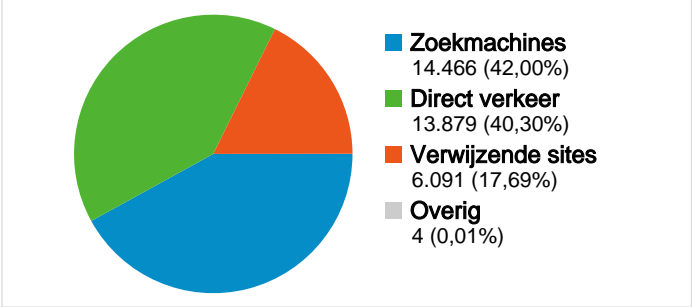

Overzicht van verkeersbronnen

Overzicht van inhoud

Pagina's	Paginaweergaves	Weergavepercentage
/weer/neerslag.htm	22.599	18,58%
/weer/weer.htm	21.317	17,52%
/	15.277	12,56%
/klimaatverandering/zonneacti	7.052	5,80%
/weer/weersverwachting.htm	6.810	5,60%