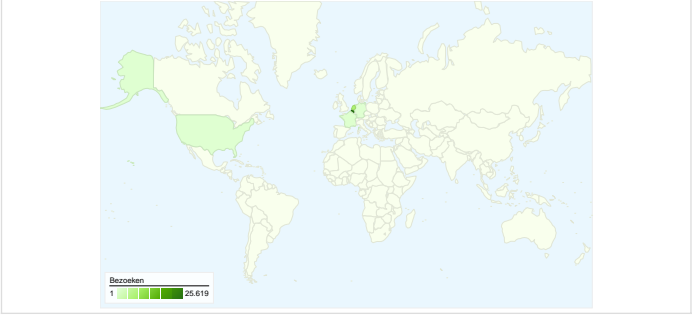

Overzicht van bezoekers

Kaartoverlay world