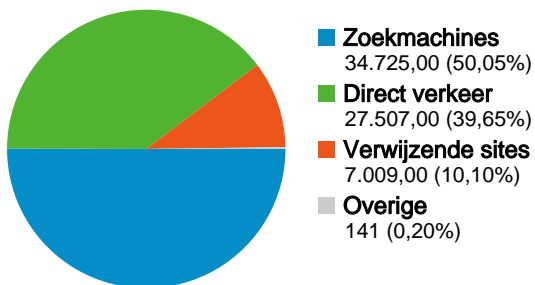

Overzicht van verkeersbronnen

Overzicht van inhoud

Pagina's	Paginaweergaves	Weergavepercentage
/weer/neerslag.htm	69.290	29,04%
/weer/weer.htm	36.258	15,20%
/	29.580	12,40%
/weer/weersverwachting.htm	22.200	9,31%
/weer/onweer-bliksem-	9.730	4,08%