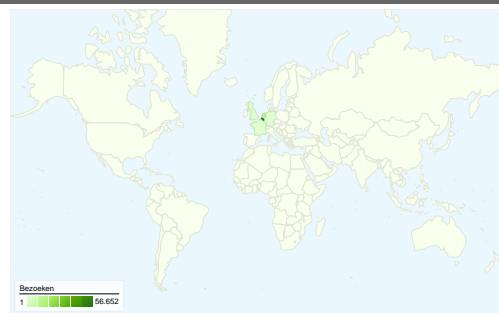

Kaartoverlay world