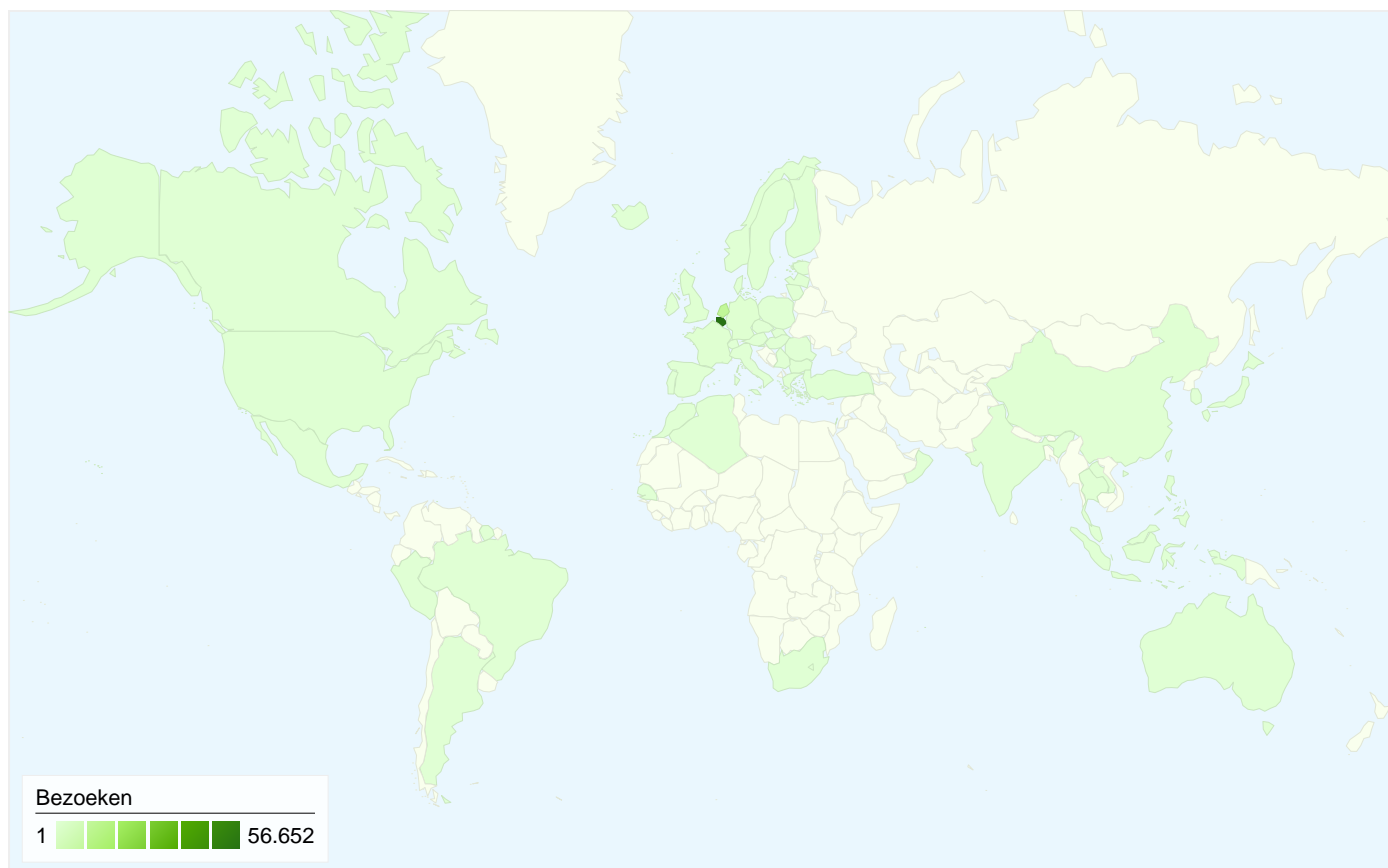

Sitegebruik

69.382 Bezoeken

46,76% Weigeringspercentage

238.561 Paginaweergaves

00:09:48 Gem. tijd op site

3,44 Pagina's/bezoek

42,97% Nieuw bezoekpercentage

Overzicht van bezoekers

30.230 mensen hebben deze site bezocht

 **69.382** Bezoeken

 **30.230** Unieke bezoekers

 **238.561** Paginaweergaves

 **3,44** Gemiddelde paginaweergaves

 **00:09:48** Tijd op site

 **46,76%** Weigeringspercentage

Alle verkeersbronnen hebben in totaal 69.382 bezoeken gegenereerd.

 39,65% Direct verkeer

 10,10% Verwijzende sites

 50,05% zoekmachines

■ Zoekmachines	34.725,00 (50,05%)
■ Direct verkeer	27.507,00 (39,65%)
■ Verwijzende sites	7.009,00 (10,10%)
■ Overige	141 (0,20%)

69.382 bezoeken zijn afkomstig van 59 landen/gebieden.

Sitegebruik

Land/gebied	Bezoeken	Pagina's/bezoek	Gem. tijd op site	Nieuw bezoekpercentage	Weigeringspercentage
Bezoeken 69.382 Percentage van sitetotaal: 100,00%	Pagina's/bezoek 3,44 Sitegem.: 3,44 (0,00%)	Gem. tijd op site 00:09:48 Sitegem.: 00:09:48 (0,00%)	Nieuw bezoekpercentage 43,03% Sitegem.: 42,97% (0,13%)	Weigeringspercentage 46,76% Sitegem.: 46,76% (0,00%)	
Belgium	56.652	3,58	00:11:17	39,64%	44,74%
Netherlands	10.031	2,75	00:02:29	63,81%	60,87%
France	582	3,20	00:03:35	28,52%	19,42%
Germany	565	2,75	00:04:18	31,50%	32,74%
United Kingdom	405	2,66	00:06:42	33,33%	43,21%
United States	324	2,62	00:04:13	33,33%	40,12%
China	179	4,11	00:28:18	7,26%	59,22%
(not set)	145	4,00	00:10:23	17,24%	17,24%
Spain	59	4,05	00:04:37	52,54%	38,98%
Sweden	46	3,20	00:00:45	82,61%	52,17%