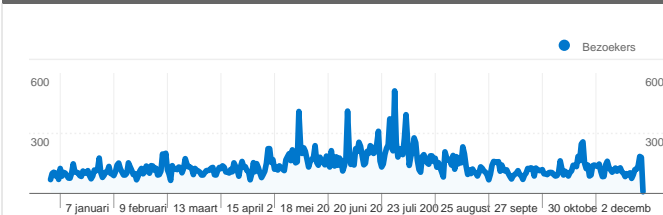

Sitegebruik

69.382 Bezoeken

46,76% Weigeringspercentage

238.561 Paginaweergaves

00:09:48 Gem. tijd op site

3,44 Pagina's/bezoek

42,97% Nieuw bezoekpercentage

Overzicht van bezoekers

30.230 mensen hebben deze site bezocht

 **69.382** Bezoeken

 **30.230** Unieke bezoekers

 **238.561** Paginaweergaves

 **3,44** Gemiddelde paginaweergaves

 **00:09:48** Tijd op site

 **46,76%** Weigeringspercentage

Alle verkeersbronnen hebben in totaal 69.382 bezoeken gegenereerd.

 39,65% Direct verkeer

 10,10% Verwijzende sites

 50,05% zoekmachines

■ Zoekmachines	34.725,00 (50,05%)
■ Direct verkeer	27.507,00 (39,65%)
■ Verwijzende sites	7.009,00 (10,10%)
■ Overige	141 (0,20%)

69.382 bezoeken zijn afkomstig van 59 landen/gebieden.

Sitegebruik

Land/gebied	Bezoeken	Pagina's/bezoek	Gem. tijd op site	Nieuw bezoekpercentage	Weigeringspercentage
Bezoeken 69.382 Percentage van sitetotaal: 100,00%	Pagina's/bezoek 3,44 Sitegem.: 3,44 (0,00%)	Gem. tijd op site 00:09:48 Sitegem.: 00:09:48 (0,00%)	Nieuw bezoekpercentage 43,03% Sitegem.: 42,97% (0,13%)	Weigeringspercentage 46,76% Sitegem.: 46,76% (0,00%)	
Belgium	56.652	3,58	00:11:17	39,64%	44,74%
Netherlands	10.031	2,75	00:02:29	63,81%	60,87%
France	582	3,20	00:03:35	28,52%	19,42%
Germany	565	2,75	00:04:18	31,50%	32,74%
United Kingdom	405	2,66	00:06:42	33,33%	43,21%
United States	324	2,62	00:04:13	33,33%	40,12%
China	179	4,11	00:28:18	7,26%	59,22%
(not set)	145	4,00	00:10:23	17,24%	17,24%
Spain	59	4,05	00:04:37	52,54%	38,98%
Sweden	46	3,20	00:00:45	82,61%	52,17%