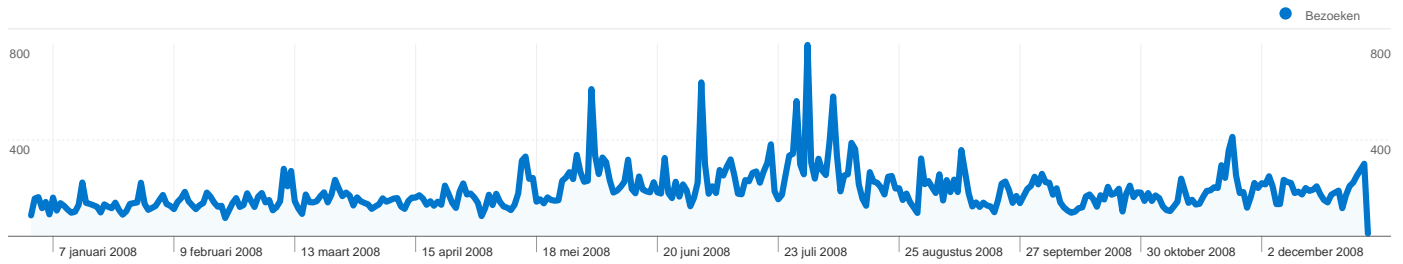

Sitegebruik

69.382 Bezoeken

46,76% Weigeringspercentage

238.561 Paginaweergaves

00:09:48 Gem. tijd op site

3,44 Pagina's/bezoek

42,97% Nieuw bezoekpercentage

Overzicht van bezoekers

30.230 mensen hebben deze site bezocht

 **69.382** Bezoeken

 **30.230** Unieke bezoekers

 **238.561** Paginaweergaves

 **3,44** Gemiddelde paginaweergaves

 **00:09:48** Tijd op site

 **46,76%** Weigeringspercentage

Alle verkeersbronnen hebben in totaal 69.382 bezoeken gegenereerd.

 39,65% Direct verkeer

 10,10% Verwijzende sites

 50,05% zoekmachines

■ Zoekmachines	34.725,00 (50,05%)
■ Direct verkeer	27.507,00 (39,65%)
■ Verwijzende sites	7.009,00 (10,10%)
■ Overige	141 (0,20%)

69.382 bezoeken zijn afkomstig van 59 landen/gebieden.

Sitegebruik

Land/gebied	Bezoeken	Pagina's/bezoek	Gem. tijd op site	Nieuw bezoekpercentage	Weigeringspercentage
Bezoeken 69.382 Percentage van sitetotaal: 100,00%	Pagina's/bezoek 3,44 Sitegem.: 3,44 (0,00%)	Gem. tijd op site 00:09:48 Sitegem.: 00:09:48 (0,00%)	Nieuw bezoekpercentage 43,03% Sitegem.: 42,97% (0,13%)	Weigeringspercentage 46,76% Sitegem.: 46,76% (0,00%)	
Belgium	56.652	3,58	00:11:17	39,64%	44,74%
Netherlands	10.031	2,75	00:02:29	63,81%	60,87%
France	582	3,20	00:03:35	28,52%	19,42%
Germany	565	2,75	00:04:18	31,50%	32,74%
United Kingdom	405	2,66	00:06:42	33,33%	43,21%
United States	324	2,62	00:04:13	33,33%	40,12%
China	179	4,11	00:28:18	7,26%	59,22%
(not set)	145	4,00	00:10:23	17,24%	17,24%
Spain	59	4,05	00:04:37	52,54%	38,98%
Sweden	46	3,20	00:00:45	82,61%	52,17%