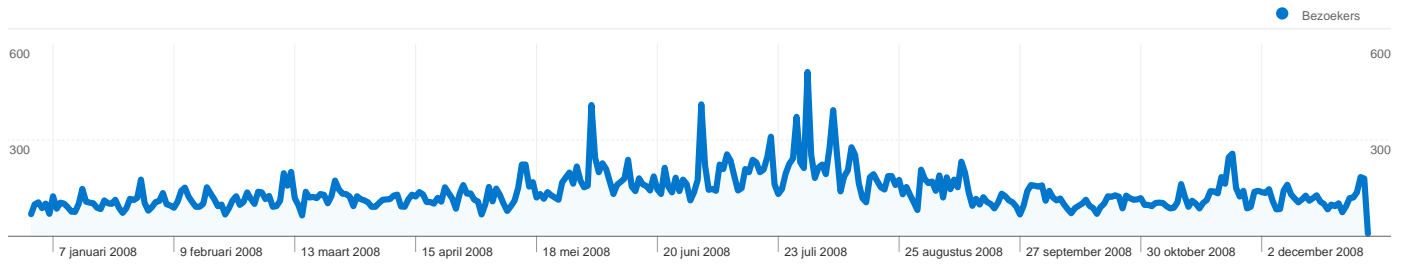

Sitegebruik

69.382 Bezoeken

46,76% Weigeringspercentage

238.561 Paginaweergaves

00:09:48 Gem. tijd op site

3,44 Pagina's/bezoek

42,97% Nieuw bezoekpercentage

Overzicht van bezoekers

30.230 mensen hebben deze site bezocht

 **69.382** Bezoeken

 **30.230** Unieke bezoekers

 **238.561** Paginaweergaves

 **3,44** Gemiddelde paginaweergaves

 **00:09:48** Tijd op site

 **46,76%** Weigeringspercentage

Alle verkeersbronnen hebben in totaal 69.382 bezoeken gegenereerd.

 39,65% Direct verkeer

 10,10% Verwijzende sites

 50,05% zoekmachines

■ Zoekmachines	34.725,00 (50,05%)
■ Direct verkeer	27.507,00 (39,65%)
■ Verwijzende sites	7.009,00 (10,10%)
■ Overige	141 (0,20%)

69.382 bezoeken zijn afkomstig van 59 landen/gebieden.

Sitegebruik

Land/gebied	Bezoeken	Pagina's/bezoek	Gem. tijd op site	Nieuw bezoekpercentage	Weigeringspercentage
Bezoeken 69.382 Percentage van sitetotaal: 100,00%	Pagina's/bezoek 3,44 Sitegem.: 3,44 (0,00%)	Gem. tijd op site 00:09:48 Sitegem.: 00:09:48 (0,00%)	Nieuw bezoekpercentage 43,03% Sitegem.: 42,97% (0,13%)	Weigeringspercentage 46,76% Sitegem.: 46,76% (0,00%)	
Belgium	56.652	3,58	00:11:17	39,64%	44,74%
Netherlands	10.031	2,75	00:02:29	63,81%	60,87%
France	582	3,20	00:03:35	28,52%	19,42%
Germany	565	2,75	00:04:18	31,50%	32,74%
United Kingdom	405	2,66	00:06:42	33,33%	43,21%
United States	324	2,62	00:04:13	33,33%	40,12%
China	179	4,11	00:28:18	7,26%	59,22%
(not set)	145	4,00	00:10:23	17,24%	17,24%
Spain	59	4,05	00:04:37	52,54%	38,98%
Sweden	46	3,20	00:00:45	82,61%	52,17%