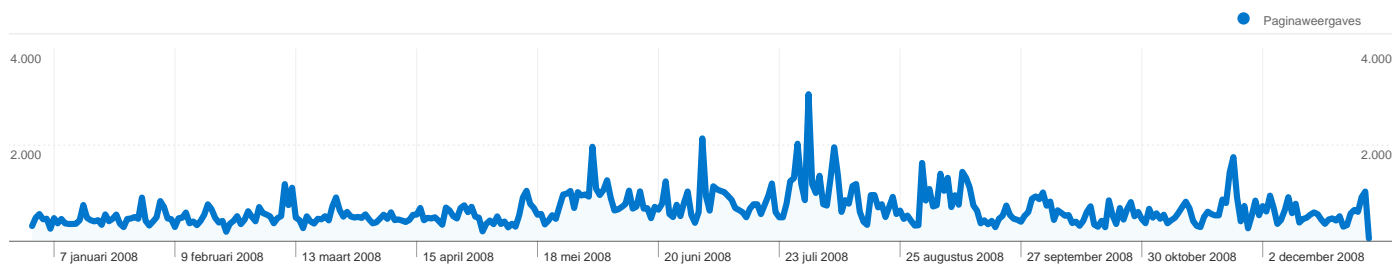

Pagina's op deze site zijn in totaal 238.561 keer bekeken

238.561 Paginaweergaves

128.966 Unieke paginaweergaves

46,76% Weigeringspercentage

Belangrijkste inhoud

Pagina's	Paginaweergaves	Weergavepercentage
/weer/neerslag.htm	69.290	29,04%
/weer/weer.htm	36.258	15,20%
/	29.580	12,40%
/weer/weersverwachting.htm	22.200	9,31%
/weer/onweer-bliksem-storm.htm	9.730	4,08%