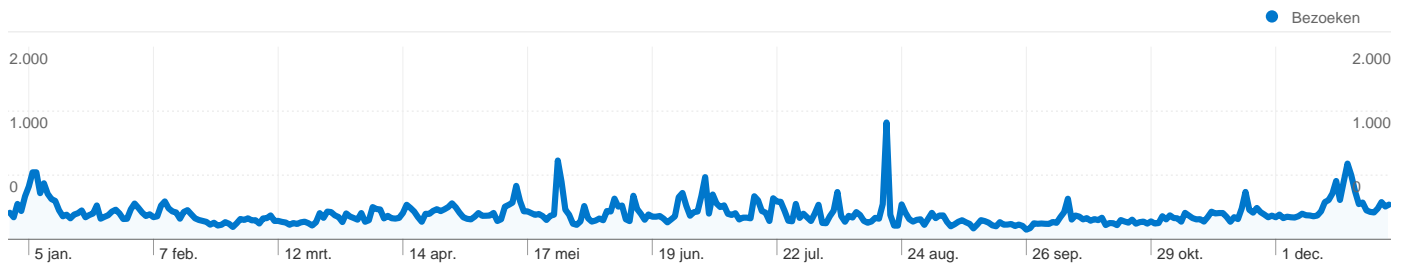

Alle verkeersbronnen hebben in totaal 97.340 bezoeken gegenereerd.

45,73% Direct verkeer

7,75% Verwijzende sites

46,52% Zoekmachines

■ Zoekmachines
45.281,00 (46,52%)

■ Direct verkeer
44.514,00 (45,73%)

■ Verwijzende sites
7.545,00 (7,75%)

Beste verkeersbronnen

Bronnen	Bezoeken	Bezoekpercentage	Zoekwoorden	Bezoeken	Bezoekpercentage
(direct) ((none))	44.514	45,73%	meteo westerlo	7.916	17,48%
google (organic)	43.371	44,56%	weersvoorspelling	3.863	8,53%
weer.startpagina.nl (referral)	1.994	2,05%	meteowesterlo	1.701	3,76%
aero-kiewit.be (referral)	973	1,00%	weerstation westerlo	1.531	3,38%
users.telenet.be (referral)	597	0,61%	radarbeelden	1.270	2,80%