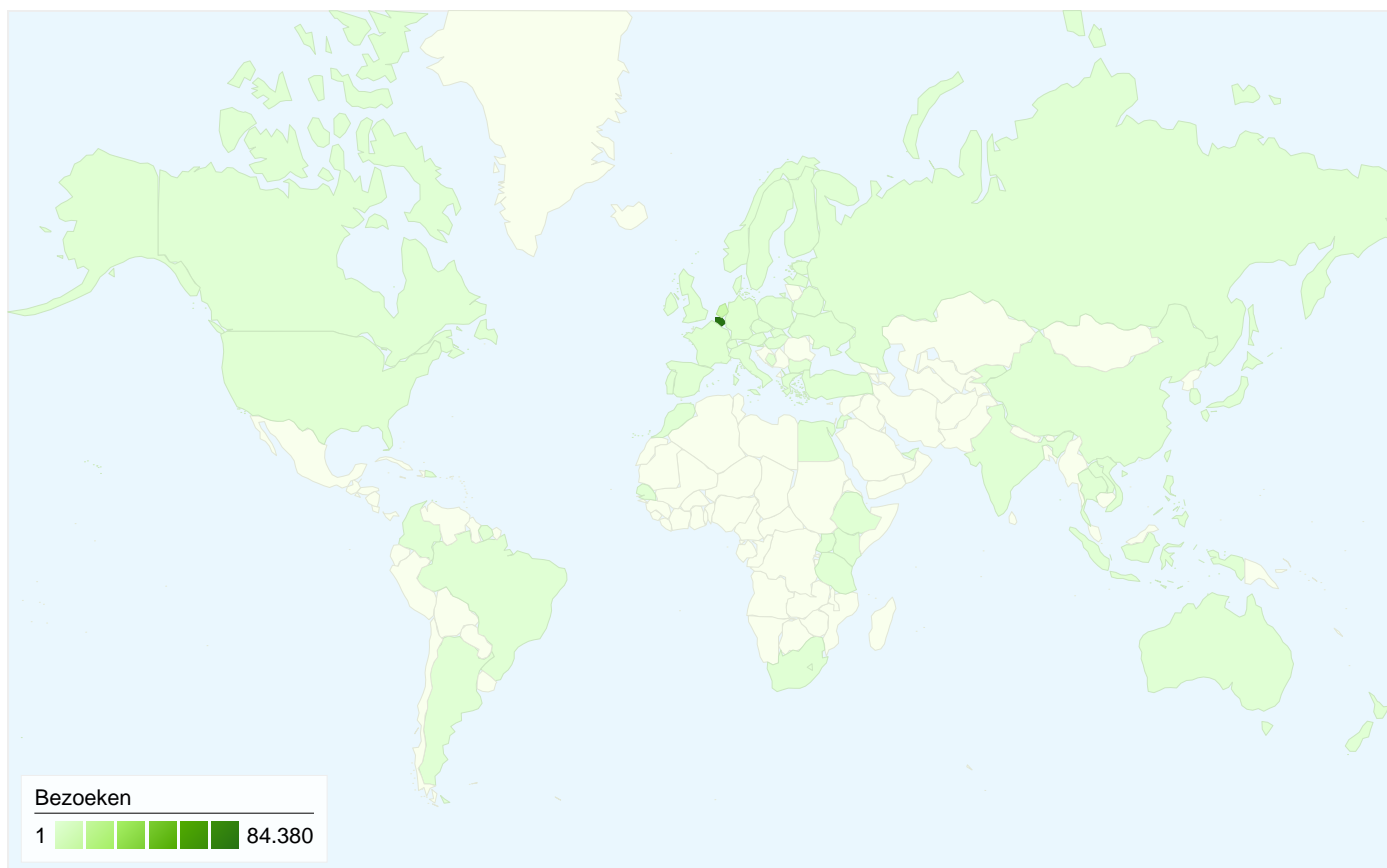

## Overzicht van verkeersbronnen

- **Zoekmachines**  
45.281,00 (46,52%)
- **Direct verkeer**  
44.514,00 (45,73%)
- **Verwijzende sites**  
7.545,00 (7,75%)

## 32.005 mensen hebben deze site bezocht

 **97.340** Bezoeken

 **32.005** Unieke bezoekers

 **384.365** Paginaweergaves

 **3,95** Gemiddelde paginaweergaves

 **00:13:12** Tijd op site

 **46,78%** Weigeringspercentage

Alle verkeersbronnen hebben in totaal 97.340 bezoeken gegenereerd.

 45,73% Direct verkeer

 7,75% Verwijzende sites

 46,52% Zoekmachines

■ Zoekmachines  
45.281,00 (46,52%)

■ Direct verkeer  
44.514,00 (45,73%)

97.340 bezoeken zijn afkomstig van 67 landen/gebieden.