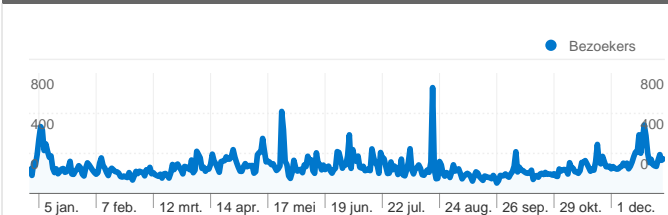

## Sitegebruik

**97.340** Bezoeken

**46,78%** Weigeringspercentage

**384.365** Paginaweergaves

**00:13:12** Gem. tijd op site

**3,95** Pagina's/bezoek

**31,99%** Nieuw bezoekpercentage

## Overzicht van bezoekers

**Bezoekers**  
**32.005**

97.340 bezoeken zijn afkomstig van 67 landen/gebieden.

1 - 10 van 67

Pagina's op deze site zijn in totaal **384.365** keer bekeken

 **384.365** Paginaweergaves

 **176.146** Unieke paginaweergaves

 **46,78%** Weigeringspercentage