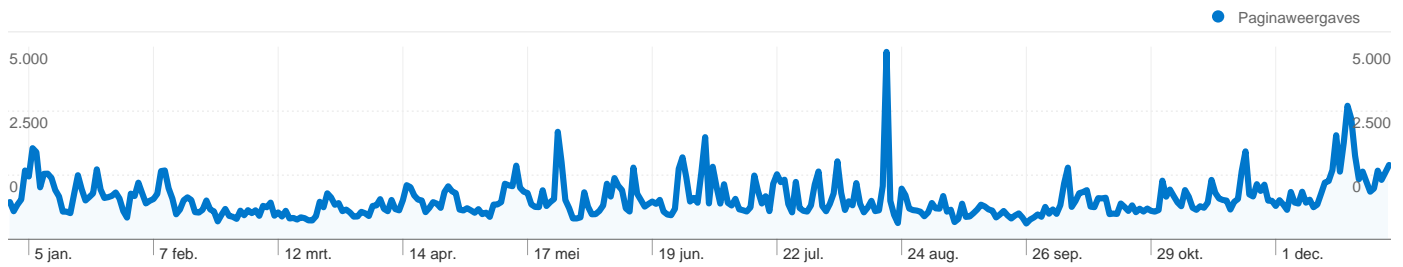

Pagina's op deze site zijn in totaal **384.365** keer bekeken

384.365 Paginaweergaves

176.146 Unieke paginaweergaves

46,78% Weigeringspercentage

AdSense-prestaties

150.164 AdSense-paginavertoningen

US$ 91,07 AdSense-opbrengst

401.203 AdSense-eenheidsvertoningen

Belangrijkste inhoud

Pagina's	Paginaweergaves	Weergavepercentage
/weer/neerslag.htm	110.095	28,64%
/weer/weer.htm	103.873	27,02%
/	32.950	8,57%
/weer/weer-verwachting-voorspelling-westerlo.htm	27.600	7,18%
/weer/weersverwachting.htm	24.559	6,39%