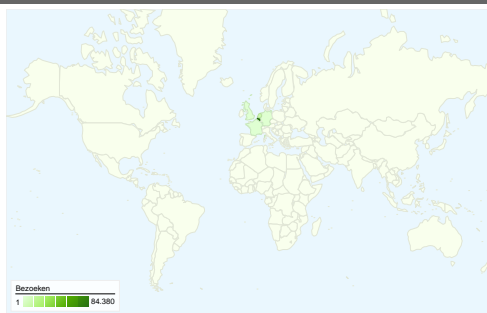

Kaartoverlay world

Overzicht van verkeersbronnen

- **Zoekmachines**
  45.281,00 (46,52%)
- **Direct verkeer**
  44.514,00 (45,73%)
- **Verwijzende sites**
  7.545,00 (7,75%)

Overzicht van inhoud

Pagina's	Paginaweergaves	Weergavepercentage
/weer/neerslag.htm	110.095	28,64%
/weer/weer.htm	103.873	27,02%
/	32.950	8,57%
/weer/weer-verwachting-	27.600	7,18%
/weer/weersverwachting.htm	24.559	6,39%