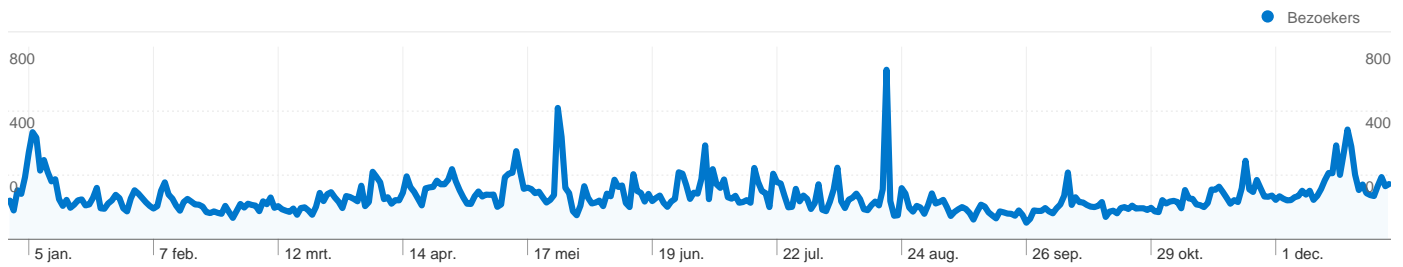

32.005 mensen hebben deze site bezocht

97.340 Bezoeken

32.005 Unieke bezoekers

384.365 Paginaweergaves

3,95 Gemiddelde paginaweergaves

00:13:12 Tijd op site

46,78% Weigeringspercentage

31,99% Nieuwe bezoeken

Technisch profiel

Browser	Bezoeken	Bezoekpercentage	Verbindingssnelheid	Bezoeken	Bezoekpercentage
Internet Explorer	74.580	76,62%	DSL	39.282	40,36%
Firefox	16.953	17,42%	Cable	26.907	27,64%
Safari	3.003	3,09%	Unknown	25.390	26,08%
Chrome	1.937	1,99%	T1	5.206	5,35%
Opera	599	0,62%	Dialup	472	0,48%