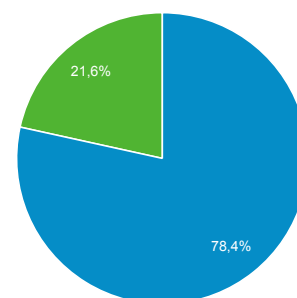

1 jan. 2015 - 31 dec. 2015

Doelgroepoverzicht

Alle sessies
100,00%

Overzicht

● Paginaweergaven

Sessies

161.331

Gebruikers

35.751

Paginaweergaven

518.543

Pagina's/sessie

3,21

Gem. sessieduur

00:11:41

Bouncepercentage

48,41%

% nieuwe sessies

21,52%

■ Returning Visitor ■ New Visitor

Taal	Sessies	% Sessies
1. nl	65.860	40,82%
2. nl-be	43.135	26,74%
3. nl-nl	35.874	22,24%
4. en-us	13.098	8,12%
5. en-gb	1.409	0,87%
6. en	942	0,58%
7. (not set)	434	0,27%
8. fr	166	0,10%
9. fr-be	94	0,06%
10. c	73	0,05%