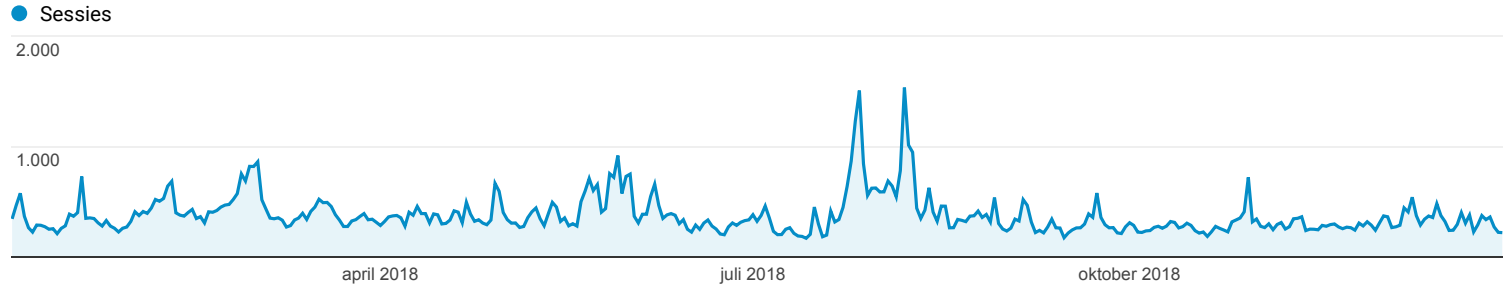

## Doelgroepoverzicht

Alle gebruikers  
100,00% Sessies

1 jan. 2018 - 31 dec. 2018

### Overzicht

■ Returning Visitor   ■ New Visitor

| Taal      | Sessies | % Sessies |
|-----------|---------|-----------|
| 1. nl-be  | 60.002  | 43,42%    |
| 2. nl-nl  | 37.647  | 27,24%    |
| 3. nl     | 27.782  | 20,10%    |
| 4. en-us  | 9.051   | 6,55%     |
| 5. en-gb  | 2.302   | 1,67%     |
| 6. en     | 389     | 0,28%     |
| 7. fr     | 286     | 0,21%     |
| 8. en-au  | 213     | 0,15%     |
| 9. en-be  | 149     | 0,11%     |
| 10. fr-be | 133     | 0,10%     |