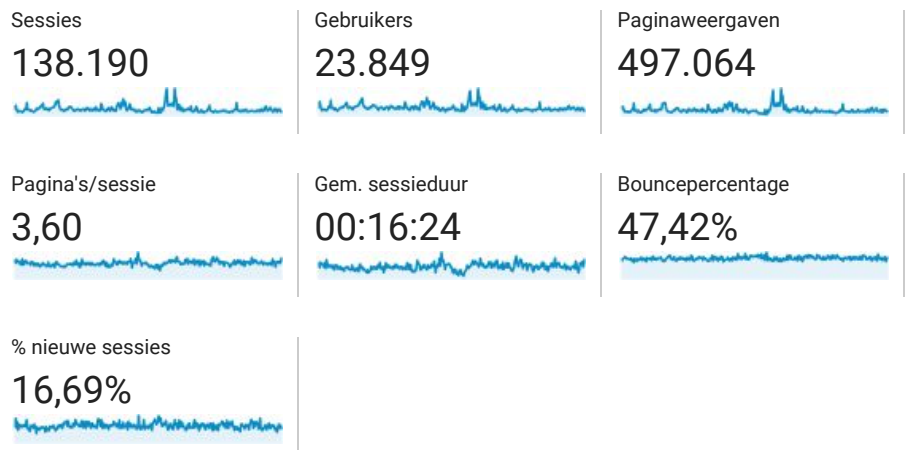

## Doelgroepoverzicht

Alle gebruikers  
100,00% Sessies

1 jan. 2018 - 31 dec. 2018

### Overzicht

■ Returning Visitor   ■ New Visitor

| Taal      | Sessies | % Sessies |
|-----------|---------|-----------|
| 1. nl-be  | 60.002  | 43,42%    |
| 2. nl-nl  | 37.647  | 27,24%    |
| 3. nl     | 27.782  | 20,10%    |
| 4. en-us  | 9.051   | 6,55%     |
| 5. en-gb  | 2.302   | 1,67%     |
| 6. en     | 389     | 0,28%     |
| 7. fr     | 286     | 0,21%     |
| 8. en-au  | 213     | 0,15%     |
| 9. en-be  | 149     | 0,11%     |
| 10. fr-be | 133     | 0,10%     |