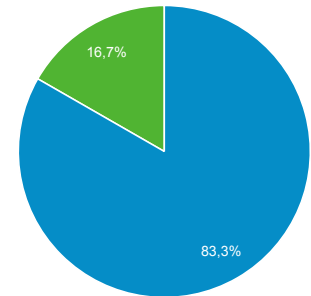

## Doelgroepoverzicht

Alle gebruikers  
100,00% Sessies

1 jan. 2018 - 31 dec. 2018

### Overzicht

■ Returning Visitor   ■ New Visitor

| Taal      | Sessies | % Sessies |
|-----------|---------|-----------|
| 1. nl-be  | 60.002  | 43,42%    |
| 2. nl-nl  | 37.647  | 27,24%    |
| 3. nl     | 27.782  | 20,10%    |
| 4. en-us  | 9.051   | 6,55%     |
| 5. en-gb  | 2.302   | 1,67%     |
| 6. en     | 389     | 0,28%     |
| 7. fr     | 286     | 0,21%     |
| 8. en-au  | 213     | 0,15%     |
| 9. en-be  | 149     | 0,11%     |
| 10. fr-be | 133     | 0,10%     |