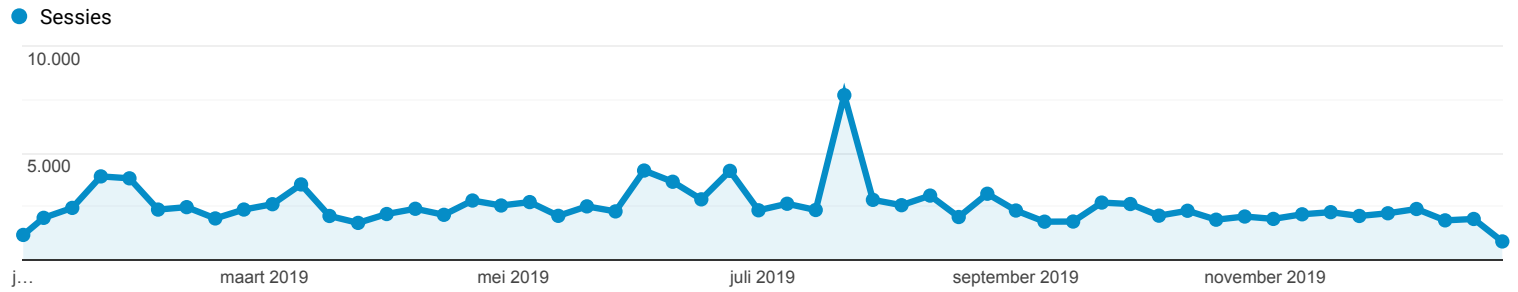

Kanalen

Alle gebruikers
100,00% Sessies

1 jan. 2019 - 31 dec. 2019

Verkenner

Sitegebruik

Default Channel Grouping	Sessies	Pagina's/sessie	Gem. sessieduur	% nieuwe sessies	Bouncepercentage
	133.808 % van totaal: 100,00% (133.808)	3,90 Gem. voor dataweergave: 3,90 (0,00%)	00:17:49 Gem. voor dataweergave: 00:17:49 (0,00%)	17,13% Gem. voor dataweergave: 17,11% (0,07%)	45,67% Gem. voor dataweergave: 45,67% (0,00%)
1. Direct	91.544 (68,41%)	4,17	00:20:31	16,26%	46,07%
2. Organic Search	40.134 (29,99%)	3,33	00:12:21	18,83%	44,61%
3. Referral	1.984 (1,48%)	2,55	00:04:43	22,13%	49,65%
4. Social	146 (0,11%)	3,30	00:02:03	26,03%	30,82%