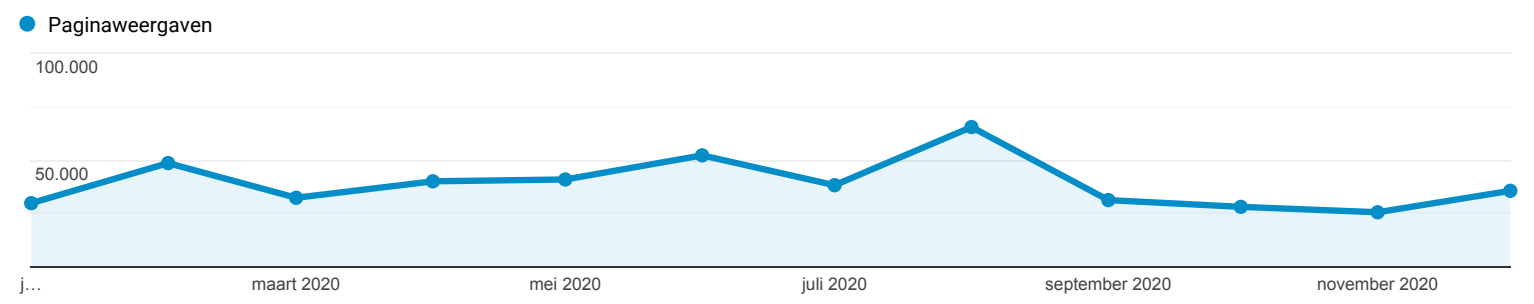

Doelgroepoverzicht

Alle gebruikers
 100,00% Sessies

1 jan. 2020 - 31 dec. 2020

Overzicht

Sessies
122.777

Gebruikers
20.335

Paginaweergaven
469.374

Pagina's/sessie
3,82

Gem. sessieduur
00:18:20

Bouncepercentage
44,81%

% nieuwe sessies
16,10%

■ Returning Visitor ■ New Visitor

Taal	Sessies	% Sessies
1. nl-be	45.125	36,75%
2. nl-nl	36.341	29,60%
3. nl	32.343	26,34%
4. en-us	6.276	5,11%
5. en-gb	1.460	1,19%
6. en	620	0,50%
7. fr-be	156	0,13%
8. en-be	114	0,09%
9. de	72	0,06%
10. fr-fr	31	0,03%