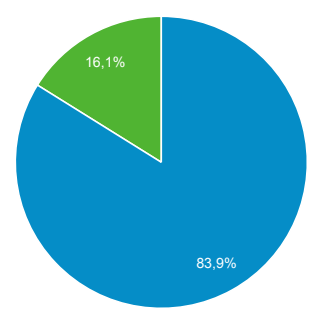

Doelgroepoverzicht

Alle gebruikers
 100,00% Sessies

1 jan. 2020 - 31 dec. 2020

Overzicht

Sessies
122.777

Gebruikers
20.335

Paginaweergaven
469.374

Pagina's/sessie
3,82

Gem. sessieduur
00:18:20

Bouncepercentage
44,81%

% nieuwe sessies
16,10%

■ Returning Visitor ■ New Visitor

Taal	Sessies	% Sessies
1. nl-be	45.125	36,75%
2. nl-nl	36.341	29,60%
3. nl	32.343	26,34%
4. en-us	6.276	5,11%
5. en-gb	1.460	1,19%
6. en	620	0,50%
7. fr-be	156	0,13%
8. en-be	114	0,09%
9. de	72	0,06%
10. fr-fr	31	0,03%